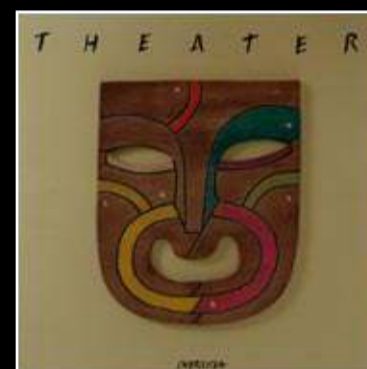

Bruno Chersicla
Theater

Legno multistrati di Okoumè
dipinto con acrilico e montato su
lastra alluminio Alulife - (50 x 50 cm)
€ 800.00 → € 400.00