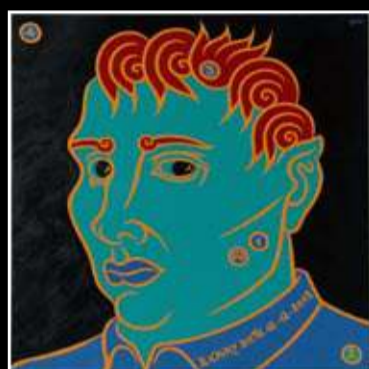

## Artisti per Arché.

Per gli amici di Arché, opere al **50%** della stima della Casa d'aste.

**Amadori Gabriele**  
La ballata di suoni concreti.  
Nestore.

Graffiti su lastra alluminio  
Alulife - (50 x 50 cm)  
€ 500.00 → € 250.00